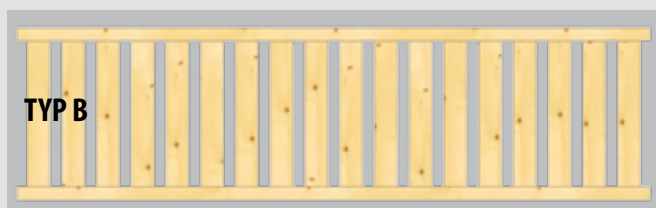

ZÁBRADLIE

Ponúkame Vám dokúpiť k svojmu altánku zábradlie podľa veľkosti Vami vybraného altánku. Zábradlie je vyrábané z kvalitného severského smreku.

6-8 stranný altánok
Zábradlie **A,B**

4-stranný altánok
Zábradlie **A,B** k Altánku 300
Zábradlie **A,B** k Altánku 350

TYP A-6 str.

TYP B 6-str.

TYP A 8-str.

TYP B 8-str.

TYP A

TYP B

VOLITEĽNÉ PRÍSLUŠENSTVO K ALTÁNKOM BPP

Cena zábradlia Typ A,B 6-stranný: 299 €/ks vrátane DPH