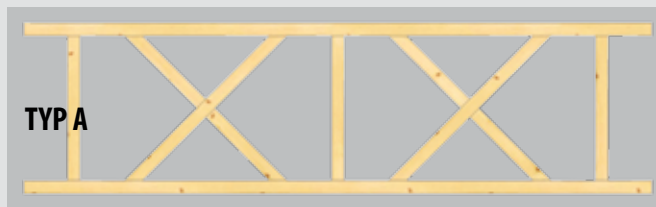

ZÁBRADLIE

Ponúkame Vám dokúpiť k svojmu altánku zábradlie podľa veľkosti Vami vybraného altánku. Zábradlie je vyrábané z kvalitného severského smreku.

6-8 stranný altánok
Zábradlie **A,B**

4-stranný altánok
Zábradlie **A,B** k Altánku 300
Zábradlie **A,B** k Altánku 350

TYP A-6 str.

TYP B 6-str.

TYP A 8-str.

TYP B 8-str.

TYP A

TYP B

VOLITEĽNÉ PRÍSLUŠENSTVO K ALTÁNKOM BPP

Cena zábradlia Typ A,B 6-stranný: 299 €/ks vrátane DPH