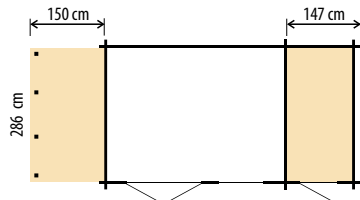

STEYR 2A Sktion: 305 x 120 x 53 cm, STEYR 2B Aktion: 350 x 120 x 61 cm