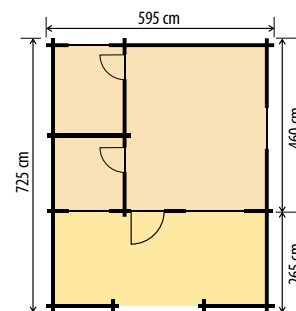

82 x 183 cm

61 x 183 cm

119 x 84 cm

79 x 84 cm

BRUSEL 40 mm: balík č.1: 600 x 120 x 100 cm, balík č.2: 400 x 120 x 80 cm
BRUSEL 50 mm: balík č.1: 600 x 120 x 110 cm, balík č.2: 400 x 120 x 80 cm