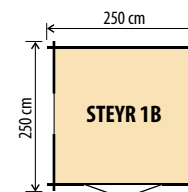

-
-
-
-
-
-
-
-

BIANCA: 290 x 120 x 48 cm, S1: 270 x 120 x 50 cm, BPP 001: 200 x 120 x 35 cm

18

DARA

250 x 250

6,25

225

205

16,5

390

585727

300 x 120 x 70 cm

18

LARA 1,2

	Size	Area (m²)	Height (cm)	Width (cm)	Volume (m³)	Roof	Wall	Door	Window	Weight (kg)	Article No.
LARA 1	250 x 200	5,0	216	196	6,44	-	16,5	16,5	1	310	585673
LARA 2	250 x 250	6,25	216	196	7,84	-	16,5	16,5	1	370	585697

LARA 1: 300 x 120 x 50 cm, LARA 2: 300 x 120 x 55 cm

STEYR 1 A,B

	Size	Area (m²)	Height (cm)	Width (cm)	Volume (m³)	Roof	Wall	Door	Window	Weight (kg)	Article No.
STEYR 1A	234 x 184	4,35	231	191	7,1	-	58	19	1	380	581880
STEYR 1B	234 x 234	5,5	231	191	8,5	-	58	19	1	450	581132

STEYR 1 A: 320 x 120 x 50 cm, STEYR 1 B: 330 x 120 x 55 cm

21

21 | 28

DAVID 1,2

	236 x 186	4,39	239	190	7,05	-	40	19	380 kg	586052
DAVID 1-21	236 x 186	4,39	239	190	7,05	-	40	19	380 kg	586052
DAVID 2-21	236 x 236	5,57	239	190	8,5	-	40	19	450 kg	586069
DAVID 28 mm	236 x 236	5,57	239	192	8,5	-	40	19	500 kg	585567