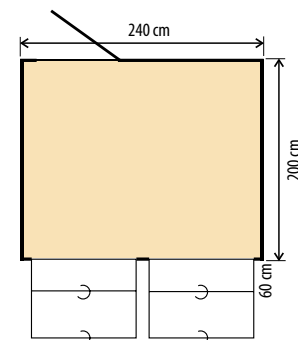

8,4

55

620 kg

586564

W 01

270 x 120 x 75 cm

Predajný stánok BYSTRICAN 1,2

BYSTRICAN 1	300 x 200	6,0	250	198	12,7	60	760 kg	586588
BYSTRICAN 2	300 x 200	6,0	252	198	12,7	60	810 kg	586595