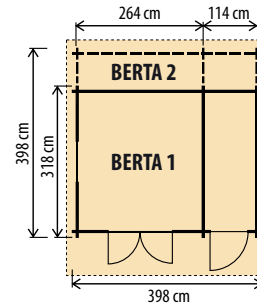

DAVID 1: 250 x 120 x 60 cm, DAVID 2: 300 x 120 x 50 cm, DAVID 28 mm: 300 x 120 x 56 cm

ALEX 1,2

	236 x 186	4,39	239	190	7,05	-	40	19	380 kg	586076
ALEX 1-21	236 x 186	4,39	239	190	7,05	-	40	19	380 kg	586076
ALEX 2-21	236 x 236	5,57	239	190	8,5	-	40	19	450 kg	586083
ALEX 28 mm	236 x 236	5,57	239	192	8,5	-	40	19	500 kg	585550

DIANA 1: 340 x 120 x 65 cm, DIANA 2: 370 x 120 x 70 cm, DIANA 3: 420 x 120 x 75 cm
DIANA Prístrešok: 205 x 13 x 28 cm, DIANA Prístavba: 205 x 40 x 85 cm

28

BPP 3 A,B,C

	286 x 236	6,75	239	193	10,2	-	60	15	560 kg	582887
BPP 3 A	286 x 236	6,75	239	193	10,2	-	60	15	560 kg	582887
BPP 3 B	286 x 286	8,18	239	193	11,9	-	60	15	625 kg	582894
BPP 3 C	286 x 336	9,60	239	193	13,5	-	60	15	690 kg	582900

28

STEYR 2D

STEYR 2D	286 x 336	9,60	239	193	13,5	-	60	15	700 kg	583556
----------	-----------	------	-----	-----	------	---	----	----	--------	--------

430 x 120 x 75 cm

BPP 6-1,2

BPP 6-1-28 mm	378 x 298	11,26	254	205	17,9	-	90	23	710 kg	582092
BPP 6-2-28 mm	378 x 378	14,29	254	205	21,4	-	90	23	900 kg	582115
BPP 6-1-40 mm	378 x 298	11,26	254	205	17,9	-	90	23	900 kg	582108
BPP 6-2-40 mm	378 x 378	14,29	254	205	21,4	-	90	23	1100 kg	582122

BPP 6-1-28 mm: 460 x 120 x 75 cm, BPP 6-1-40 mm: 460 x 120 x 85 cm
BPP 6-2-28 mm: 500 x 120 x 75 cm, BPP 6-2-40 mm: 500 x 120 x 85 cm

28

18

19

BERTA 1,2

BERTA 1	378 x 298	11,26	247	198	17,9	-	90	23	820 kg	584713
BERTA 2	378 x 378	14,29	247	198	21,4	-	90	23	900 kg	584720