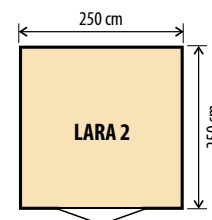

-
-
-
-
-
-
-
-

BIANCA: 290 x 120 x 48 cm, S1: 270 x 120 x 50 cm, BPP 001: 200 x 120 x 35 cm

18

DARA

250 x 250

6,25

225

205

16,5

390

585727

300 x 120 x 70 cm

18

LARA 1,2

	Size	Area (m²)	Height (cm)	Width (cm)	Volume (m³)	Roof	Wall	Door	Window	Weight (kg)	Article No.
LARA 1	250 x 200	5,0	216	196	6,44	-	16,5	16,5	1	310	585673
LARA 2	250 x 250	6,25	216	196	7,84	-	16,5	16,5	1	370	585697

LARA 1: 300 x 120 x 50 cm, LARA 2: 300 x 120 x 55 cm

STEYR 1 A,B

	Size	Area (m²)	Height (cm)	Width (cm)	Volume (m³)	Roof	Wall	Door	Window	Weight (kg)	Article No.
STEYR 1A	234 x 184	4,35	231	191	7,1	-	58	19	1	380	581880
STEYR 1B	234 x 234	5,5	231	191	8,5	-	58	19	1	450	581132

STEYR 1 A: 320 x 120 x 50 cm, STEYR 1 B: 330 x 120 x 55 cm

21

21 | 28

DAVID 1,2

	236 x 186	4,39	239	190	7,05	-	40	19	380 kg	586052
DAVID 1-21	236 x 186	4,39	239	190	7,05	-	40	19	380 kg	586052
DAVID 2-21	236 x 236	5,57	239	190	8,5	-	40	19	450 kg	586069
DAVID 28 mm	236 x 236	5,57	239	192	8,5	-	40	19	500 kg	585567