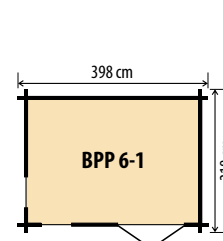

-
-
-
-
-
-
-
-

BIANCA: 290 x 120 x 48 cm, S1: 270 x 120 x 50 cm, BPP 001: 200 x 120 x 35 cm

18

DARA

250 x 250

6,25

225

205

DIANA 1: 340 x 120 x 65 cm, DIANA 2: 370 x 120 x 70 cm, DIANA 3: 420 x 120 x 75 cm
DIANA Prístrešok: 205 x 13 x 28 cm, DIANA Prístavba: 205 x 40 x 85 cm

28

BPP 3 A,B,C

	286 x 236	6,75	239	193	10,2	-	60	15	560 kg	582887
BPP 3 A	286 x 236	6,75	239	193	10,2	-	60	15	560 kg	582887
BPP 3 B	286 x 286	8,18	239	193	11,9	-	60	15	625 kg	582894
BPP 3 C	286 x 336	9,60	239	193	13,5	-	60	15	690 kg	582900

28

STEYR 2D

STEYR 2D	286 x 336	9,60	239	193	13,5	-	60	15	700 kg	583556
----------	-----------	------	-----	-----	------	---	----	----	--------	--------

430 x 120 x 75 cm

BPP 6-1,2

BPP 6-1-28 mm	378 x 298	11,26	254	205	17,9	-	90	23	710 kg	582092
BPP 6-2-28 mm	378 x 378	14,29	254	205	21,4	-	90	23	900 kg	582115
BPP 6-1-40 mm	378 x 298	11,26	254	205	17,9	-	90	23	900 kg	582108
BPP 6-2-40 mm	378 x 378	14,29	254	205	21,4	-	90	23	1100 kg	582122

BPP 6-1-28 mm: 460 x 120 x 75 cm, BPP 6-1-40 mm: 460 x 120 x 85 cm
BPP 6-2-28 mm: 500 x 120 x 75 cm, BPP 6-2-40 mm: 500 x 120 x 85 cm

28

18

19

BERTA 1,2

BERTA 1	378 x 298	11,26	247	198	17,9	-	90	23	820 kg	584713
BERTA 2	378 x 378	14,29	247	198	21,4	-	90	23	900 kg	584720