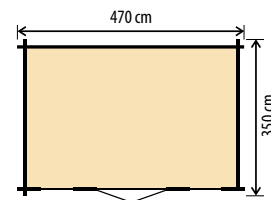

BPP 6-1-28 mm: 460 x 120 x 75 cm, BPP 6-1-40 mm: 460 x 120 x 85 cm
BPP 6-2-28 mm: 500 x 120 x 75 cm, BPP 6-2-40 mm: 500 x 120 x 85 cm

28

18

19

BERTA 1,2

BERTA 1	378 x 298	11,26	247	198	17,9	-	90	23	820 kg	584713
BERTA 2	378 x 378	14,29	247	198	21,4	-	90	23	900 kg	584720

RELAX: 370 x 120 x 70 cm, RELAX Modul 1: 370 x 120 x 75 cm, RELAX Modul 2: 400 x 120 x 80 cm

NOVINKA

JODY

JODY	450 x 330	14,2	239	211	19,2	-	42	-	1300 kg	44-4735
------	-----------	------	-----	-----	------	---	----	---	---------	---------

600 x 120 x 70 cm

B 4 - 1,2

B4 - 1	336 x 236	7,93	248	206	11,7	-	57	22	640 kg	582078
B4 - 2	384 x 286	11,0	248	206	15,3	-	57	22	700 kg	582085

B 4-1: 390 x 120 x 70 cm, B 4-2: 430 x 120 x 73 cm

BARBORA 28,40

BARBORA - 28 mm	356 x 367	13,0	260	212	16,3	130	143	23	800 kg	582917
BARBORA - 40 mm	356 x 367	13,0	260	212	16,3	130	143	22	980 kg	582924

BARBORA-28 mm: 450 x 120 x 60 cm, BARBORA-40 mm: 450 x 120 x 70 cm