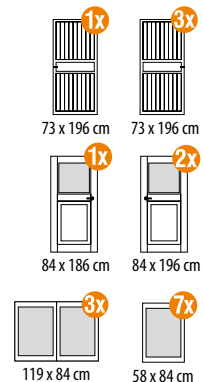

 **DENIS**

										
DENIS	575 x 575	33,06	287	222	47,2	118	110	42	3770 kg	585734

-  1x
84 x 196 cm
-  3x
70 x 196 cm
-  4x
63 x 87 cm
-  1x
140 x 87 cm
-  1x
34 x 29 cm

LONDON

LONDON	582 x 850	49,5	576	334	90,1	-	100	44	11 200 kg	586038
--------	-----------	------	-----	-----	------	---	-----	----	-----------	--------