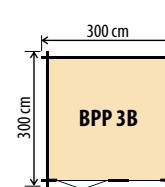

B 1 s p.: 335 x 120 x 63 cm, B 2 s p.: 360 x 120 x 65 cm, B 3 s p.: 410 x 120 x 65 cm

28 →

A 1,2,3

	Area	Height	Width	Depth	Volume	Door	Window	Weight	Article No.	
A 1	286 x 236	6,75	220	196	9,8	-	43	22	520 kg	581828
A 2	286 x 286	8,18	220	196	11,4	-	43	22	582 kg	581835
A 3	286 x 336	9,60	220	196	13,1	-	43	22	600 kg	581842

 STEYR 2A Sktion: 305 x 120 x 53 cm, STEYR 2B Aktion: 350 x 120 x 61 cm

NOVINKA

DIANA 1,2,3

DIANA 1	286 x 236	6,75	239	193	10,6	-	40	35	560 kg	586502
DIANA 2	286 x 286	8,18	239	193	12,5	-	40	35	645 kg	586519
DIANA 3	286 x 336	9,60	239	193	14,3	-	40	35	730 kg	586526
DIANA Prístrešok	60 x 175	1,05	190	172	1,5	53	16	11	23 kg	586557
DIANA Prístavba	60 x 175	1,05	190	171	1,5	-	16	11	110 kg	586540

DIANA 1: 340 x 120 x 65 cm, DIANA 2: 370 x 120 x 70 cm, DIANA 3: 420 x 120 x 75 cm
DIANA Prístrešok: 205 x 13 x 28 cm, DIANA Prístavba: 205 x 40 x 85 cm

28

BPP 3 A,B,C

	286 x 236	6,75	239	193	10,2	-	60	15	560 kg	582887
BPP 3 A	286 x 236	6,75	239	193	10,2	-	60	15	560 kg	582887
BPP 3 B	286 x 286	8,18	239	193	11,9	-	60	15	625 kg	582894
BPP 3 C	286 x 336	9,60	239	193	13,5	-	60	15	690 kg	582900

BPP 3 A: 340 x 120 x 65 cm, BPP 3 B: 370 x 120 x 65 cm, BPP 3 C: 420 x 120 x 68 cm

28

LUSY 1,2,3

	286 x 236	6,75	239	193	10,2	-	60	15	545 kg	581309
LUSY 1	286 x 236	6,75	239	193	10,2	-	60	15	545 kg	581309
LUSY 2	286 x 286	8,18	239	193	11,9	-	60	15	630 kg	581279
LUSY 3	286 x 336	9,60	239	193	13,5	-	60	15	715 kg	581323