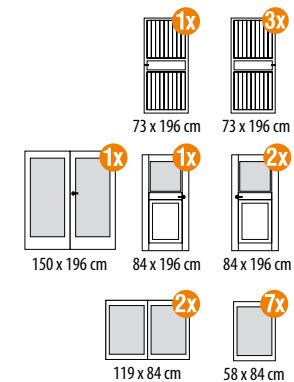

NOVINKA

LONDON s terasou

LONDON s terasou	852 x 850	49,5	576	334	116,4	270	100	44	12 800 kg	586601