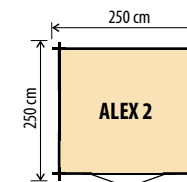

-
-
-
-
-
-
-
-

BIANCA: 290 x 120 x 48 cm, S1: 270 x 120 x 50 cm, BPP 001: 200 x 120 x 35 cm

18

DARA

250 x 250

6,25

225

205

LARA 1: 300 x 120 x 50 cm, LARA 2: 300 x 120 x 55 cm

STEYR 1 A,B

	Size	Area (m²)	Height (cm)	Width (cm)	Volume (m³)	Roof	Wall	Door	Window	Weight (kg)	Article No.
STEYR 1A	234 x 184	4,35	231	191	7,1	-	58	19	1	380	581880
STEYR 1B	234 x 234	5,5	231	191	8,5	-	58	19	1	450	581132

STEYR 1 A: 320 x 120 x 50 cm, STEYR 1 B: 330 x 120 x 55 cm

21

21 | 28

DAVID 1,2

	236 x 186	4,39	239	190	7,05	-	40	19	380 kg	586052
DAVID 1-21	236 x 186	4,39	239	190	7,05	-	40	19	380 kg	586052
DAVID 2-21	236 x 236	5,57	239	190	8,5	-	40	19	450 kg	586069
DAVID 28 mm	236 x 236	5,57	239	192	8,5	-	40	19	500 kg	585567

DAVID 1: 250 x 120 x 60 cm, DAVID 2: 300 x 120 x 50 cm, DAVID 28 mm: 300 x 120 x 56 cm

ALEX 1,2

	236 x 186	4,39	239	190	7,05	-	40	19	380 kg	586076
ALEX 1-21	236 x 186	4,39	239	190	7,05	-	40	19	380 kg	586076
ALEX 2-21	236 x 236	5,57	239	190	8,5	-	40	19	450 kg	586083
ALEX 28 mm	236 x 236	5,57	239	192	8,5	-	40	19	500 kg	585550