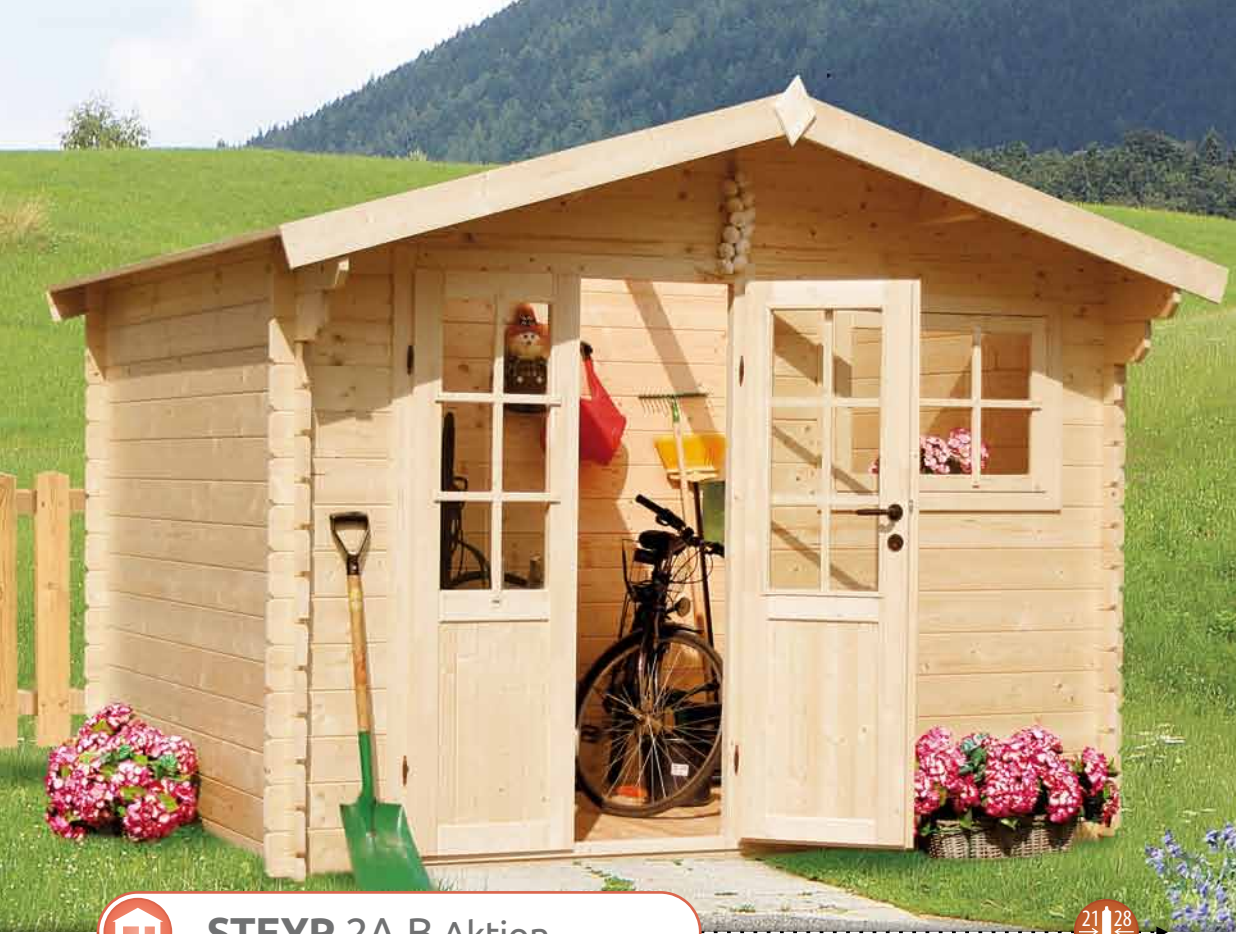

Prístrešok