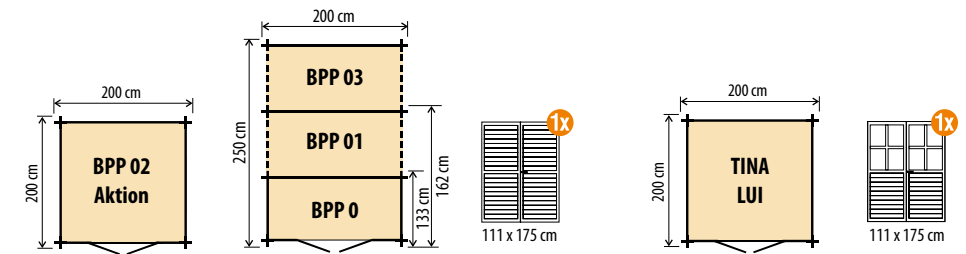

*Relax v záhrade
Víkend v prírode*

**ZÁHRADNÉ CHATKY
VÍKENDOVÉ CHATY**

**INÉ DREVOSTAVBY
ALTÁNKY
PRÍSTREŠKY NA AUTÁ**

Vysvetlivky k piktogramom v katalógu

	Vonkajšie rozmery stien chatky / altánku v cm
	Plocha vnútorného rozmeru v m ²
	Výška bočnej steny chatky / altánku v cm
	Výška v hrebene chatky / altánku v cm
	Plocha strechy v m ²
	Vnútorná šírka terasy v cm
	Čelný presah strechy v cm
	Šírka prestrešenia v cm
	Vnútorná šírka prístrešku v cm
	Šírka a dĺžka altánku v cm
	Prierez nosných stĺpov v cm
	Hrúbka podlahy v mm
	Hrúbka strechy v mm
	Dvere / okná lexan 4 mm / jednosklo / dvojsklo
	Počet palet v balení /1,2,3,4./ Váha palet v kg
	Artiklové číslo

*Str. - strana v katalógu

LUI

TINA

BPP 02 Aktion

										
BPP 02 Aktion	186 x 186	3,46	219	186	4,5	-	10	10	240kg	583778
Podlaha k BPP 02 Aktion									40 kg	584829
BPP 0	186 x 119	2,21	219	186	3,1	-	10	10	120 kg	581125
BPP 01	186 x 148	2,75	222	184	3,7	-	10	11	140 kg	581262
BPP 03	186 x 236	4,39	222	184	5,6	-	10	11	250 kg	583532
LUI	186 x 186	3,46	219	186	4,5	-	10	11	215 kg	585543
Podlaha k LUI									40 kg	584829

										
TINA	186 x 186	3,46	205	191	4,6	-	14	14	210 kg	585451
Podlaha k TINA									40 kg	584829

 BPP 02 Aktion: 220 x 120 x 37 cm, BPP 0: 220 x 120 x 35 cm, BPP 01: 220 x 120 x 40 cm, BPP 03: 270 x 120 x 44 cm, LUI: 220 x 120 x 38 cm, TINA: 220 x 120 x 38 cm