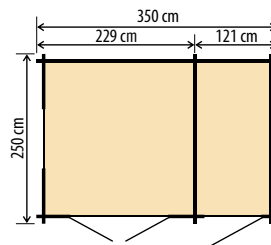

DAVID 1: 250 x 120 x 60 cm, DAVID 2: 300 x 120 x 50 cm, DAVID 28 mm: 300 x 120 x 56 cm

ALEX 1,2

	236 x 186	4,39	239	190	7,05	-	40	19	380 kg	586076
ALEX 1-21	236 x 186	4,39	239	190	7,05	-	40	19	380 kg	586076
ALEX 2-21	236 x 236	5,57	239	190	8,5	-	40	19	450 kg	586083
ALEX 28 mm	236 x 236	5,57	239	192	8,5	-	40	19	500 kg	585550

ALEX 1: 250 x 120 x 60 cm, ALEX 2: 300 x 120 x 50 cm, ALEX 28 mm: 300 x 120 x 56 cm

21 | 28

28

18

19

NOVINKA

ZARA

ZARA	236 x 236	5,6	242	207	9,0	-	25	25	500 kg	583273
------	-----------	-----	-----	-----	-----	---	----	----	--------	--------

300 x 120 x 60 cm

28

18

19

NOVINKA

ANITA

ANITA	336 x 236	7,93	220	200	11,4	-	43	22	640 kg	586472
-------	-----------	------	-----	-----	------	---	----	----	--------	--------

385 x 120 x 75 cm

21 → 28

B 1 Aktion, B 1,2,3

B 1 Aktion - 21mm	280 x 180	5,04	227	206	8,0	-	43	25	420 kg	584799
B 1 - 28mm	286 x 236	6,75	220	196	9,8	-	43	22	520 kg	581590
B 2 - 28mm	286 x 286	8,18	220	196	11,4	-	43	22	582 kg	581606
B 3 - 28mm	286 x 336	9,60	220	196	13,1	-	43	22	650 kg	581613