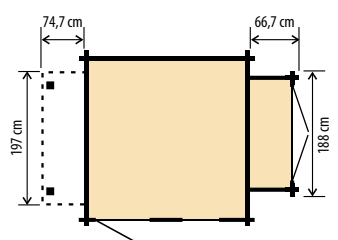

A 1: 335 x 120 x 63 cm, A 2: 360 x 120 x 65 cm, A 3: 410 x 120 x 63 cm

A 1,2,3 s prístreškom

	Area	Height	Width	Depth	Volume	Door	Window	Weight	Article No.	
A 1 s pristr.	439 x 236	10,36	220	196	14,1	153	43	22	630 kg	581965
A 2 s pristr.	439 x 286	12,56	220	196	16,5	153	43	22	690 kg	581972
A 3 s pristr.	439 x 336	14,75	220	196	18,9	153	43	22	750 kg	581989

A 1 s p.: 490 x 120 x 62 cm, A 2 s p.: 490 x 120 x 65 cm, A 3 s p.: 490 x 120 x 75 cm

Prístrešok

Prístavba

 **STEYR 2A,B Aktion**

										
STEYR 2A Aktion 21	280 x 180	5,04	238	191	7,8	-	40	18	400 kg	584805
STEYR 2B Aktion 28	286 x 286	8,18	239	193	11,1	-	40	15	605 kg	584812

 STEYR 2A Sktion: 305 x 120 x 53 cm, STEYR 2B Aktion: 350 x 120 x 61 cm

NOVINKA

DIANA 1,2,3

DIANA 1	286 x 236	6,75	239	193	10,6	-	40	35	560 kg	586502
DIANA 2	286 x 286	8,18	239	193	12,5	-	40	35	645 kg	586519
DIANA 3	286 x 336	9,60	239	193	14,3	-	40	35	730 kg	586526
DIANA Prístrešok	60 x 175	1,05	190	172	1,5	53	16	11	23 kg	586557
DIANA Prístavba	60 x 175	1,05	190	171	1,5	-	16	11	110 kg	586540

DIANA 1: 340 x 120 x 65 cm, DIANA 2: 370 x 120 x 70 cm, DIANA 3: 420 x 120 x 75 cm
DIANA Prístrešok: 205 x 13 x 28 cm, DIANA Prístavba: 205 x 40 x 85 cm

28

BPP 3 A,B,C

	286 x 236	6,75	239	193	10,2	-	60	15	560 kg	582887
BPP 3 A	286 x 236	6,75	239	193	10,2	-	60	15	560 kg	582887
BPP 3 B	286 x 286	8,18	239	193	11,9	-	60	15	625 kg	582894
BPP 3 C	286 x 336	9,60	239	193	13,5	-	60	15	690 kg	582900