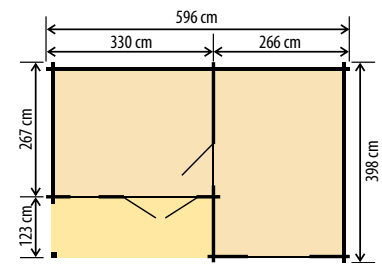

BPP 20

BPP 20 - 40 mm	464 x 579	26,9	315	228	36,0	110	50	29	2000 kg	582153
BPP 20 - 50 mm	464 x 579	26,9	311	224	36,0	110	50	29	2500 kg	581859
BPP 20 - 70 mm	464 x 579	26,9	311	224	36,0	110	50	29	3200 kg	582160

142 x 183 cm

61 x 183 cm

61 x 183 cm

79 x 84 cm

BPP 20-40 mm balík č.1: 650 x 120 x 105 cm, balík č.2: 350 x 120 x 60 cm
 BPP 20-50 mm balík č.1: 650 x 120 x 115 cm, balík č.2: 350 x 120 x 60 cm
 BPP 20-70 mm balík č.1: 650 x 120 x 85 cm, balík č.2: 500 x 120 x 80 cm, balík č.3: 350 x 120 x 60 cm

NOVINKA

KLÁRA

KLÁRA	581 x 383	22,3	276	224	30,4	123	33	34	1650 kg	586489
-------	-----------	------	-----	-----	------	-----	----	----	---------	--------

142 x 196 cm

61 x 183 cm

50 x 167 cm

630 x 120 x 90 cm

NOVINKA

AISHA

AISHA	581 x 383	22,3	276	224	30,4	123	33	34	1700 kg	586533
-------	-----------	------	-----	-----	------	-----	----	----	---------	--------

82 x 196 cm

61 x 183 cm

119 x 84 cm

58 x 84 cm

630 x 120 x 90 cm