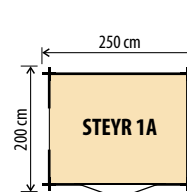

-
-
-
-
-
-
-
-

BIANCA: 290 x 120 x 48 cm, S1: 270 x 120 x 50 cm, BPP 001: 200 x 120 x 35 cm

18

DARA

250 x 250

6,25

225

205

16,5

390

585727

300 x 120 x 70 cm

18

LARA 1,2

	Size	Area (m²)	Height (cm)	Width (cm)	Volume (m³)	Roof	Wall	Door	Window	Weight (kg)	Article No.
LARA 1	250 x 200	5,0	216	196	6,44	-	16,5	16,5	1	310	585673
LARA 2	250 x 250	6,25	216	196	7,84	-	16,5	16,5	1	370	585697

LARA 1: 300 x 120 x 50 cm, LARA 2: 300 x 120 x 55 cm

STEYR 1 A,B

	Size	Area (m²)	Height (cm)	Width (cm)	Volume (m³)	Roof	Wall	Door	Window	Weight (kg)	Article No.
STEYR 1A	234 x 184	4,35	231	191	7,1	-	58	19	1	380	581880
STEYR 1B	234 x 234	5,5	231	191	8,5	-	58	19	1	450	581132

STEYR 1 A: 320 x 120 x 50 cm, STEYR 1 B: 330 x 120 x 55 cm

21

21 | 28

DAVID 1,2

	236 x 186	4,39	239	190	7,05	-	40	19	380 kg	586052
DAVID 1-21	236 x 186	4,39	239	190	7,05	-	40	19	380 kg	586052
DAVID 2-21	236 x 236	5,57	239	190	8,5	-	40	19	450 kg	586069
DAVID 28 mm	236 x 236	5,57	239	192	8,5	-	40	19	500 kg	585567