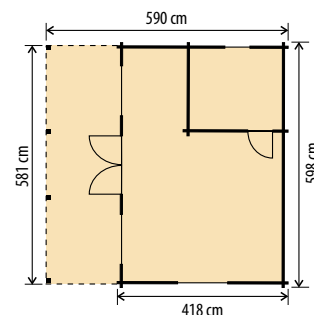

VANESA

VANESA	581 x 581	33,8	313	212	40,6	170	20	20	1840 kg	585994