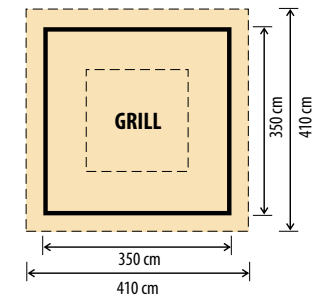

LAURA A-28 mm: 500 x 120 x 75 cm, LAURA A-40 mm: 500 x 120 x 90 cm, LAURA B-28 mm: 500 x 120 x 75 cm, LAURA B-40 mm: 500 x 120 x 90 cm

EMMA

-
-
-
-
-
-
-

GRILL

-
-
-
-
-

Altánok EMMA	286 x 286	-	260	214	10,6	16	420 kg	581798
Altánok GRILL	350 x 350	10 x 10	357	210	21,7	30	580 kg	583761