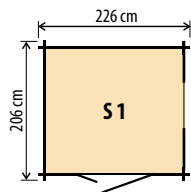

*Str. - strana v katalógu

LUI

TINA

BPP 02 Aktion

										
BPP 02 Aktion	186 x 186	3,46	219	186	4,5	-	10	10	240kg	583778
Podlaha k BPP 02 Aktion									40 kg	584829
BPP 0	186 x 119	2,21	219	186	3,1	-	10	10	120 kg	581125
BPP 01	186 x 148	2,75	222	184	3,7	-	10	11	140 kg	581262
BPP 03	186 x 236	4,39	222	184	5,6	-	10	11	250 kg	583532
LUI	186 x 186	3,46	219	186	4,5	-	10	11	215 kg	585543
Podlaha k LUI									40 kg	584829

										
TINA	186 x 186	3,46	205	191	4,6	-	14	14	210 kg	585451
Podlaha k TINA									40 kg	584829

 BPP 02 Aktion: 220 x 120 x 37 cm, BPP 0: 220 x 120 x 35 cm, BPP 01: 220 x 120 x 40 cm, BPP 03: 270 x 120 x 44 cm, LUI: 220 x 120 x 38 cm, TINA: 220 x 120 x 38 cm

BIANCA

BIANCA	306 x 186	5,69	219	186	8,81	60	50	15	310 kg	585468
Podlaha BIANCA									40 kg	585529
S1	212 x 192	4,07	236	198	6,5	-	60	11	310 kg	583488
BPP 001	119 x 119	1,42	212	185	2,3	-	10	17	160 kg	581187

-
-
-
-
-
-
-
-

BIANCA: 290 x 120 x 48 cm, S1: 270 x 120 x 50 cm, BPP 001: 200 x 120 x 35 cm

18

DARA

250 x 250

6,25

225

205