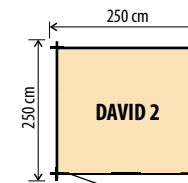

-
-
-
-
-
-
-
-

BIANCA: 290 x 120 x 48 cm, S1: 270 x 120 x 50 cm, BPP 001: 200 x 120 x 35 cm

18

DARA

250 x 250

6,25

225

205

LARA 1: 300 x 120 x 50 cm, LARA 2: 300 x 120 x 55 cm

STEYR 1 A,B

	Size	Area (m²)	Height (cm)	Width (cm)	Volume (m³)	Roof	Wall	Door	Window	Weight (kg)	Article No.
STEYR 1A	234 x 184	4,35	231	191	7,1	-	58	19	1	380	581880
STEYR 1B	234 x 234	5,5	231	191	8,5	-	58	19	1	450	581132

STEYR 1 A: 320 x 120 x 50 cm, STEYR 1 B: 330 x 120 x 55 cm

21

21 | 28

DAVID 1,2

	236 x 186	4,39	239	190	7,05	-	40	19	380 kg	586052
DAVID 1-21	236 x 186	4,39	239	190	7,05	-	40	19	380 kg	586052
DAVID 2-21	236 x 236	5,57	239	190	8,5	-	40	19	450 kg	586069
DAVID 28 mm	236 x 236	5,57	239	192	8,5	-	40	19	500 kg	585567

DAVID 1: 250 x 120 x 60 cm, DAVID 2: 300 x 120 x 50 cm, DAVID 28 mm: 300 x 120 x 56 cm

ALEX 1,2

	236 x 186	4,39	239	190	7,05	-	40	19	380 kg	586076
ALEX 1-21	236 x 186	4,39	239	190	7,05	-	40	19	380 kg	586076
ALEX 2-21	236 x 236	5,57	239	190	8,5	-	40	19	450 kg	586083
ALEX 28 mm	236 x 236	5,57	239	192	8,5	-	40	19	500 kg	585550