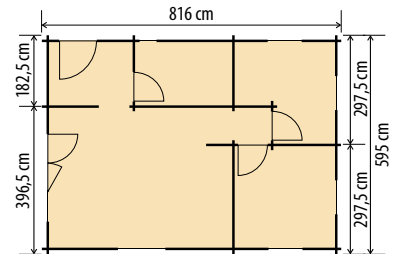

NOVINKA

PAMELA

PAMELA	579 x 800	46,3	352	233	66	-	80	50	6200 kg	586595

WH3

WH 3	730 x 920	67,16	640	350	104	182	240	70	21600 kg	581873

Chata **WH3** je zrubová drevostavba vyrobená zo severského smreku. V základnom prevedení je určená na občasné, víkendové, resp. krátkodobé bývanie, pričom po úpravách tepelnotechnických vlastností (dodatocnom zateplení stien), je možné objekt používať na celoročné bývanie.