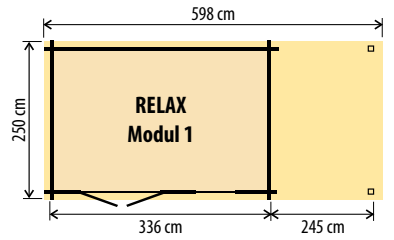

-
-
-
-
-
-
-
-

BIANCA: 290 x 120 x 48 cm, S1: 270 x 120 x 50 cm, BPP 001: 200 x 120 x 35 cm

18

DARA

250 x 250

6,25

225

205

BPP 6-1-28 mm: 460 x 120 x 75 cm, BPP 6-1-40 mm: 460 x 120 x 85 cm
BPP 6-2-28 mm: 500 x 120 x 75 cm, BPP 6-2-40 mm: 500 x 120 x 85 cm

28

18

19

BERTA 1,2

BERTA 1	378 x 298	11,26	247	198	17,9	-	90	23	820 kg	584713
BERTA 2	378 x 378	14,29	247	198	21,4	-	90	23	900 kg	584720

BERTA 1: 430 x 120 x 75 cm, BERTA 2: 500 x 120 x 75 cm

BETTY 1,2

BETTY 1	378 x 298	11,26	247	198	17,9	-	90	23	850 kg	584737
BETTY 2	378 x 378	14,29	247	198	21,4	-	90	23	900 kg	584744

BETTY 1: 430 x 120 x 70 cm, BETTY 2: 500 x 120 x 75 cm

28

18

19

RELAX

RELAX Modul 1

RELAX Modul 2

RELAX	336 x 236	7,9	226	204	9,4	-	12	12	620 kg	585475
RELAX Modul 1	581 x 236	13,7	226	204	15,8	245	12	12	690 kg	585482
RELAX Modul 2	584 x 236	13,8	226	204	15,8	248	12	12	840 kg	585499