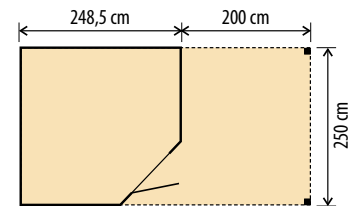

-
-
-
-
-
-
-
-

BIANCA: 290 x 120 x 48 cm, S1: 270 x 120 x 50 cm, BPP 001: 200 x 120 x 35 cm

18

DARA

250 x 250

6,25

225

205

DARA s prístreškom

449 x 250

11,2

225

205

13,4

200

16,5

16,5

390

585727

300 x 120 x 70 cm

18

LARA 1,2

	Size	Area (m²)	Height (cm)	Width (cm)	Volume (m³)	Roof	Wall	Door	Window	Weight (kg)	Article No.
LARA 1	250 x 200	5,0	216	196	6,44	-	16,5	16,5	1	310	585673
LARA 2	250 x 250	6,25	216	196	7,84	-	16,5	16,5	1	370	585697