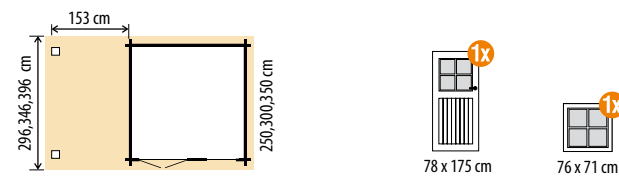

21 → 28

B 1 Aktion, B 1,2,3

B 1 Aktion - 21mm	280 x 180	5,04	227	206	8,0	-	43	25	420 kg	584799
B 1 - 28mm	286 x 236	6,75	220	196	9,8	-	43	22	520 kg	581590
B 2 - 28mm	286 x 286	8,18	220	196	11,4	-	43	22	582 kg	581606
B 3 - 28mm	286 x 336	9,60	220	196	13,1	-	43	22	650 kg	581613

B 1 Aktion: 335 x 120 x 53 cm
 B 1: 335 x 120 x 63 cm, B 2: 360 x 120 x 65 cm, B 3: 410 x 120 x 63 cm

B 1,2,3 s prístreškom

B 1 s pristr.	439 x 236	10,36	220	196	14,1	153	43	22	630 kg	582009
B 2 s pristr.	439 x 286	12,55	220	196	16,5	153	43	22	690 kg	582016
B 3 s pristr.	439 x 336	14,75	220	196	18,9	153	43	22	750 kg	582023

B 1 s p.: 335 x 120 x 63 cm, B 2 s p.: 360 x 120 x 65 cm, B 3 s p.: 410 x 120 x 65 cm

28 →

A 1,2,3

	Area	Height	Width	Depth	Volume	Door	Window	Weight	Article No.	
A 1	286 x 236	6,75	220	196	9,8	-	43	22	520 kg	581828
A 2	286 x 286	8,18	220	196	11,4	-	43	22	582 kg	581835
A 3	286 x 336	9,60	220	196	13,1	-	43	22	600 kg	581842

A 1: 335 x 120 x 63 cm, A 2: 360 x 120 x 65 cm, A 3: 410 x 120 x 63 cm

A 1,2,3 s prístreškom

	Area	Height	Width	Depth	Volume	Door	Window	Weight	Article No.	
A 1 s pristr.	439 x 236	10,36	220	196	14,1	153	43	22	630 kg	581965
A 2 s pristr.	439 x 286	12,56	220	196	16,5	153	43	22	690 kg	581972
A 3 s pristr.	439 x 336	14,75	220	196	18,9	153	43	22	750 kg	581989