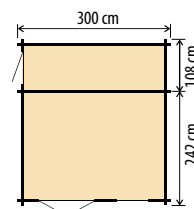

DIANA 1: 340 x 120 x 65 cm, DIANA 2: 370 x 120 x 70 cm, DIANA 3: 420 x 120 x 75 cm
DIANA Prístrešok: 205 x 13 x 28 cm, DIANA Prístavba: 205 x 40 x 85 cm

28

BPP 3 A,B,C

	286 x 236	6,75	239	193	10,2	-	60	15	560 kg	582887
BPP 3 A	286 x 236	6,75	239	193	10,2	-	60	15	560 kg	582887
BPP 3 B	286 x 286	8,18	239	193	11,9	-	60	15	625 kg	582894
BPP 3 C	286 x 336	9,60	239	193	13,5	-	60	15	690 kg	582900

TOMÁŠ 1: 420 x 120 x 75 cm, TOMÁŠ 2: 490 x 120 x 75 cm

LUKAS 1,2

LUKAS 1	336 x 439	14,75	246	198	17,4	150	160	15	760 kg	585642
LUKAS 2	336 x 489	16,43	246	198	19,2	150	160	15	900 kg	585659

LUKAS 1: 470 x 120 x 64 cm, LUKAS 2: 470 x 120 x 80 cm

28

STEYR 2D

STEYR 2D	286 x 336	9,60	239	193	13,5	-	60	15	700 kg	583556
----------	-----------	------	-----	-----	------	---	----	----	--------	--------

430 x 120 x 75 cm

BPP 6-1,2

BPP 6-1-28 mm	378 x 298	11,26	254	205	17,9	-	90	23	710 kg	582092
BPP 6-2-28 mm	378 x 378	14,29	254	205	21,4	-	90	23	900 kg	582115
BPP 6-1-40 mm	378 x 298	11,26	254	205	17,9	-	90	23	900 kg	582108
BPP 6-2-40 mm	378 x 378	14,29	254	205	21,4	-	90	23	1100 kg	582122

BPP 6-1-28 mm: 460 x 120 x 75 cm, BPP 6-1-40 mm: 460 x 120 x 85 cm
BPP 6-2-28 mm: 500 x 120 x 75 cm, BPP 6-2-40 mm: 500 x 120 x 85 cm

28

18

19

BERTA 1,2

BERTA 1	378 x 298	11,26	247	198	17,9	-	90	23	820 kg	584713
BERTA 2	378 x 378	14,29	247	198	21,4	-	90	23	900 kg	584720