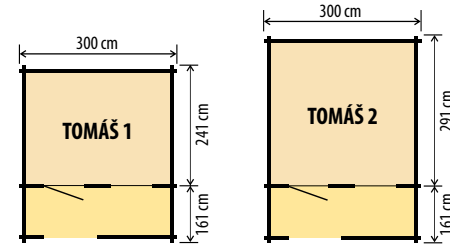

DIANA 1: 340 x 120 x 65 cm, DIANA 2: 370 x 120 x 70 cm, DIANA 3: 420 x 120 x 75 cm
DIANA Prístrešok: 205 x 13 x 28 cm, DIANA Prístavba: 205 x 40 x 85 cm

28

BPP 3 A,B,C

	286 x 236	6,75	239	193	10,2	-	60	15	560 kg	582887
BPP 3 A	286 x 236	6,75	239	193	10,2	-	60	15	560 kg	582887
BPP 3 B	286 x 286	8,18	239	193	11,9	-	60	15	625 kg	582894
BPP 3 C	286 x 336	9,60	239	193	13,5	-	60	15	690 kg	582900

BPP 3 A: 340 x 120 x 65 cm, BPP 3 B: 370 x 120 x 65 cm, BPP 3 C: 420 x 120 x 68 cm

28

LUSY 1,2,3

	286 x 236	6,75	239	193	10,2	-	60	15	545 kg	581309
LUSY 1	286 x 236	6,75	239	193	10,2	-	60	15	545 kg	581309
LUSY 2	286 x 286	8,18	239	193	11,9	-	60	15	630 kg	581279
LUSY 3	286 x 336	9,60	239	193	13,5	-	60	15	715 kg	581323

LUSY 1: 340 x 120 x 65 cm, LUSY 2: 370 x 120 x 70 cm, LUSY 3: 420 x 120 x 75 cm

28

TOMÁŠ 1,2

TOMÁŠ 1	286 x 389	11,12	239	193	13,7	150	160	15	720 kg	583891
TOMÁŠ 2	286 x 439	12,56	239	193	15,3	150	160	15	810 kg	583907

28

STEYR 2D

STEYR 2D	286 x 336	9,60	239	193	13,5	-	60	15	700 kg	583556
----------	-----------	------	-----	-----	------	---	----	----	--------	--------

430 x 120 x 75 cm

BPP 6-1,2

BPP 6-1-28 mm	378 x 298	11,26	254	205	17,9	-	90	23	710 kg	582092
BPP 6-2-28 mm	378 x 378	14,29	254	205	21,4	-	90	23	900 kg	582115
BPP 6-1-40 mm	378 x 298	11,26	254	205	17,9	-	90	23	900 kg	582108
BPP 6-2-40 mm	378 x 378	14,29	254	205	21,4	-	90	23	1100 kg	582122