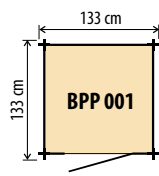

*Str. - strana v katalógu

LUI

TINA

BPP 02 Aktion

										
BPP 02 Aktion	186 x 186	3,46	219	186	4,5	-	10	10	240kg	583778
Podlaha k BPP 02 Aktion									40 kg	584829
BPP 0	186 x 119	2,21	219	186	3,1	-	10	10	120 kg	581125
BPP 01	186 x 148	2,75	222	184	3,7	-	10	11	140 kg	581262
BPP 03	186 x 236	4,39	222	184	5,6	-	10	11	250 kg	583532
LUI	186 x 186	3,46	219	186	4,5	-	10	11	215 kg	585543
Podlaha k LUI									40 kg	584829

										
TINA	186 x 186	3,46	205	191	4,6	-	14	14	210 kg	585451
Podlaha k TINA									40 kg	584829

 BPP 02 Aktion: 220 x 120 x 37 cm, BPP 0: 220 x 120 x 35 cm, BPP 01: 220 x 120 x 40 cm, BPP 03: 270 x 120 x 44 cm, LUI: 220 x 120 x 38 cm, TINA: 220 x 120 x 38 cm

-
-
-
-
-
-
-
-

BIANCA: 290 x 120 x 48 cm, S1: 270 x 120 x 50 cm, BPP 001: 200 x 120 x 35 cm

18

DARA

250 x 250

6,25

225

205