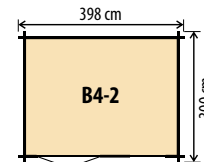

BPP 6-1-28 mm: 460 x 120 x 75 cm, BPP 6-1-40 mm: 460 x 120 x 85 cm
BPP 6-2-28 mm: 500 x 120 x 75 cm, BPP 6-2-40 mm: 500 x 120 x 85 cm

28

18

19

BERTA 1,2

BERTA 1	378 x 298	11,26	247	198	17,9	-	90	23	820 kg	584713
BERTA 2	378 x 378	14,29	247	198	21,4	-	90	23	900 kg	584720

RELAX: 370 x 120 x 70 cm, RELAX Modul 1: 370 x 120 x 75 cm, RELAX Modul 2: 400 x 120 x 80 cm

NOVINKA

JODY

JODY	450 x 330	14,2	239	211	19,2	-	42	-	1300 kg	44-4735
------	-----------	------	-----	-----	------	---	----	---	---------	---------

600 x 120 x 70 cm

B 4 - 1,2

B4 - 1	336 x 236	7,93	248	206	11,7	-	57	22	640 kg	582078
B4 - 2	384 x 286	11,0	248	206	15,3	-	57	22	700 kg	582085

B 4-1: 390 x 120 x 70 cm, B 4-2: 430 x 120 x 73 cm

BARBORA 28,40

BARBORA - 28 mm	356 x 367	13,0	260	212	16,3	130	143	23	800 kg	582917
BARBORA - 40 mm	356 x 367	13,0	260	212	16,3	130	143	22	980 kg	582924

BARBORA-28 mm: 450 x 120 x 60 cm, BARBORA-40 mm: 450 x 120 x 70 cm