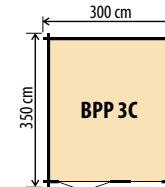

B 1 s p.: 335 x 120 x 63 cm, B 2 s p.: 360 x 120 x 65 cm, B 3 s p.: 410 x 120 x 65 cm

28 →

A 1,2,3

	Area	Height	Width	Depth	Volume	Door	Window	Weight	Article No.	
A 1	286 x 236	6,75	220	196	9,8	-	43	22	520 kg	581828
A 2	286 x 286	8,18	220	196	11,4	-	43	22	582 kg	581835
A 3	286 x 336	9,60	220	196	13,1	-	43	22	600 kg	581842

 STEYR 2A Sktion: 305 x 120 x 53 cm, STEYR 2B Aktion: 350 x 120 x 61 cm

NOVINKA

DIANA 1,2,3

DIANA 1	286 x 236	6,75	239	193	10,6	-	40	35	560 kg	586502
DIANA 2	286 x 286	8,18	239	193	12,5	-	40	35	645 kg	586519
DIANA 3	286 x 336	9,60	239	193	14,3	-	40	35	730 kg	586526
DIANA Prístrešok	60 x 175	1,05	190	172	1,5	53	16	11	23 kg	586557
DIANA Prístavba	60 x 175	1,05	190	171	1,5	-	16	11	110 kg	586540

DIANA 1: 340 x 120 x 65 cm, DIANA 2: 370 x 120 x 70 cm, DIANA 3: 420 x 120 x 75 cm
DIANA Prístrešok: 205 x 13 x 28 cm, DIANA Prístavba: 205 x 40 x 85 cm

28

BPP 3 A,B,C

	286 x 236	6,75	239	193	10,2	-	60	15	560 kg	582887
BPP 3 A	286 x 236	6,75	239	193	10,2	-	60	15	560 kg	582887
BPP 3 B	286 x 286	8,18	239	193	11,9	-	60	15	625 kg	582894
BPP 3 C	286 x 336	9,60	239	193	13,5	-	60	15	690 kg	582900

BPP 3 A: 340 x 120 x 65 cm, BPP 3 B: 370 x 120 x 65 cm, BPP 3 C: 420 x 120 x 68 cm

28

LUSY 1,2,3

	286 x 236	6,75	239	193	10,2	-	60	15	545 kg	581309
LUSY 1	286 x 236	6,75	239	193	10,2	-	60	15	545 kg	581309
LUSY 2	286 x 286	8,18	239	193	11,9	-	60	15	630 kg	581279
LUSY 3	286 x 336	9,60	239	193	13,5	-	60	15	715 kg	581323