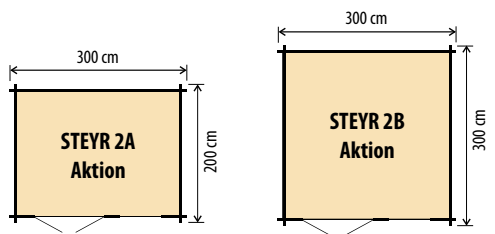

STEYR 2A Sktion: 305 x 120 x 53 cm, STEYR 2B Aktion: 350 x 120 x 61 cm