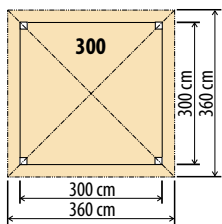

Altánok 8-STRANNÝ

4-stranný altánok 300	300 x 300	9 x 9	318	210	15,1	30	260 kg	582276
4-stranný altánok 350	350 x 350	10 x 10	334	210	19,6	30	310 kg	582306
Zábradlie typ A 300				90			35 kg	582283
Zábradlie typ A 350				90			40 kg	582313
Zábradlie typ B 300				90			35 kg	582290
Zábradlie typ B 350				90			40 kg	582320

6-stranný altánok	380 x 380	10 x 10	310	210	14,8	30	300 kg	582399
Zábradlie typ A				90			45 kg	582405
Zábradlie typ B				90			45 kg	582412
8-stranný altánok	420 x 420	12 x 12	317	210	18,0	30	475 kg	585758
Zábradlie typ A				90			50 kg	585765
Zábradlie typ B				90			50 kg	585772