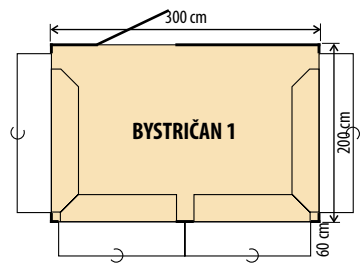

8,4

55

620 kg

586564

W 01

270 x 120 x 75 cm

Predajný stánok BYSTRICAN 1,2

BYSTRICAN 1	300 x 200	6,0	250	198	12,7	60	760 kg	586588
BYSTRICAN 2	300 x 200	6,0	252	198	12,7	60	810 kg	586595