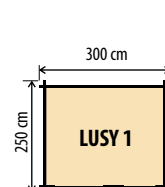

 STEYR 2A Sktion: 305 x 120 x 53 cm, STEYR 2B Aktion: 350 x 120 x 61 cm

NOVINKA

DIANA 1,2,3

DIANA 1	286 x 236	6,75	239	193	10,6	-	40	35	560 kg	586502
DIANA 2	286 x 286	8,18	239	193	12,5	-	40	35	645 kg	586519
DIANA 3	286 x 336	9,60	239	193	14,3	-	40	35	730 kg	586526
DIANA Prístrešok	60 x 175	1,05	190	172	1,5	53	16	11	23 kg	586557
DIANA Prístavba	60 x 175	1,05	190	171	1,5	-	16	11	110 kg	586540

DIANA 1: 340 x 120 x 65 cm, DIANA 2: 370 x 120 x 70 cm, DIANA 3: 420 x 120 x 75 cm
DIANA Prístrešok: 205 x 13 x 28 cm, DIANA Prístavba: 205 x 40 x 85 cm

28

BPP 3 A,B,C

	286 x 236	6,75	239	193	10,2	-	60	15	560 kg	582887
BPP 3 A	286 x 236	6,75	239	193	10,2	-	60	15	560 kg	582887
BPP 3 B	286 x 286	8,18	239	193	11,9	-	60	15	625 kg	582894
BPP 3 C	286 x 336	9,60	239	193	13,5	-	60	15	690 kg	582900

BPP 3 A: 340 x 120 x 65 cm, BPP 3 B: 370 x 120 x 65 cm, BPP 3 C: 420 x 120 x 68 cm

28

LUSY 1,2,3

	286 x 236	6,75	239	193	10,2	-	60	15	545 kg	581309
LUSY 1	286 x 236	6,75	239	193	10,2	-	60	15	545 kg	581309
LUSY 2	286 x 286	8,18	239	193	11,9	-	60	15	630 kg	581279
LUSY 3	286 x 336	9,60	239	193	13,5	-	60	15	715 kg	581323

LUSY 1: 340 x 120 x 65 cm, LUSY 2: 370 x 120 x 70 cm, LUSY 3: 420 x 120 x 75 cm

28

TOMÁŠ 1,2

TOMÁŠ 1	286 x 389	11,12	239	193	13,7	150	160	15	720 kg	583891
TOMÁŠ 2	286 x 439	12,56	239	193	15,3	150	160	15	810 kg	583907