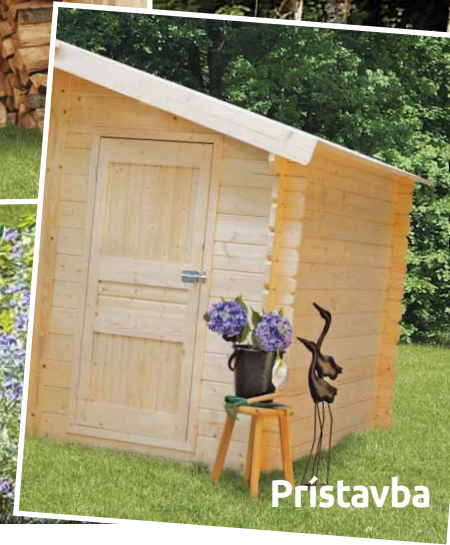

Prístavba

STEYR 2A,B Aktion

STEYR 2A Aktion 21	280 x 180	5,04	238	191	7,8	-	40	18	400 kg	584805
STEYR 2B Aktion 28	286 x 286	8,18	239	193	11,1	-	40	15	605 kg	584812

Prístavba pre	-							
STEYR 2B Aktion, BPP 3B, LUSY 2	140 x 286	4,0	4,5	15	-	150	250 kg	582726
Prístrešok pre	-							
STEYR 2B Aktion, BPP 3B, LUSY 2	140 x 275	3,85	4,5	15	155	-	90 kg	582740