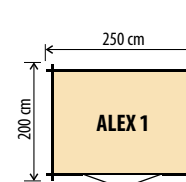

-
-
-
-
-
-
-
-

BIANCA: 290 x 120 x 48 cm, S1: 270 x 120 x 50 cm, BPP 001: 200 x 120 x 35 cm

18

DARA

250 x 250

6,25

225

205

LARA 1: 300 x 120 x 50 cm, LARA 2: 300 x 120 x 55 cm

STEYR 1 A,B

	Size	Area (m²)	Height (cm)	Width (cm)	Volume (m³)	Roof	Wall	Door	Window	Weight (kg)	Article No.
STEYR 1A	234 x 184	4,35	231	191	7,1	-	58	19	1	380	581880
STEYR 1B	234 x 234	5,5	231	191	8,5	-	58	19	1	450	581132

STEYR 1 A: 320 x 120 x 50 cm, STEYR 1 B: 330 x 120 x 55 cm

21

21 | 28

DAVID 1,2

	236 x 186	4,39	239	190	7,05	-	40	19	380 kg	586052
DAVID 1-21	236 x 186	4,39	239	190	7,05	-	40	19	380 kg	586052
DAVID 2-21	236 x 236	5,57	239	190	8,5	-	40	19	450 kg	586069
DAVID 28 mm	236 x 236	5,57	239	192	8,5	-	40	19	500 kg	585567

DAVID 1: 250 x 120 x 60 cm, DAVID 2: 300 x 120 x 50 cm, DAVID 28 mm: 300 x 120 x 56 cm

ALEX 1,2

	236 x 186	4,39	239	190	7,05	-	40	19	380 kg	586076
ALEX 1-21	236 x 186	4,39	239	190	7,05	-	40	19	380 kg	586076
ALEX 2-21	236 x 236	5,57	239	190	8,5	-	40	19	450 kg	586083
ALEX 28 mm	236 x 236	5,57	239	192	8,5	-	40	19	500 kg	585550