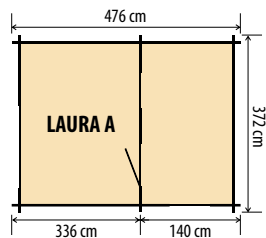

Altánok LAURA A,B

LAURA A - 28 mm	356 x 460	16,38	260	212	20,5	321	345	23	910 kg	581804
LAURA A - 40 mm	356 x 460	16,38	260	212	20,5	321	345	23	1220 kg	582214
LAURA B - 28 mm	356 x 460	16,38	260	212	20,5	235	258	23	940 kg	582221
LAURA B - 40 mm	356 x 460	16,38	260	212	20,5	235	258	23	1250 kg	582238

LAURA A-28 mm: 500 x 120 x 75 cm, LAURA A-40 mm: 500 x 120 x 90 cm, LAURA B-28 mm: 500 x 120 x 75 cm, LAURA B-40 mm: 500 x 120 x 90 cm

EMMA

GRILL

Altánok EMMA	286 x 286	-	260	214	10,6	16	420 kg	581798
Altánok GRILL	350 x 350	10 x 10	357	210	21,7	30	580 kg	583761

EMMA: 340 x 120 x 58 cm, GRILL: 410 x 120 x 58 cm