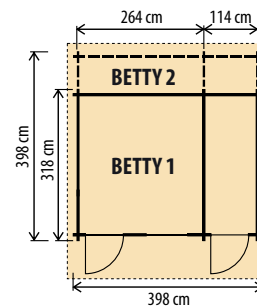

BETTY 1,2

BETTY 1	378 x 298	11,26	247	198	17,9	-	90	23	850 kg	584737
BETTY 2	378 x 378	14,29	247	198	21,4	-	90	23	900 kg	584744