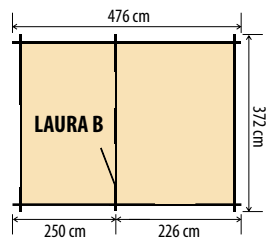

Altánok LAURA A,B

LAURA A - 28 mm	356 x 460	16,38	260	212	20,5	321	345	23	910 kg	581804
LAURA A - 40 mm	356 x 460	16,38	260	212	20,5	321	345	23	1220 kg	582214
LAURA B - 28 mm	356 x 460	16,38	260	212	20,5	235	258	23	940 kg	582221
LAURA B - 40 mm	356 x 460	16,38	260	212	20,5	235	258	23	1250 kg	582238

LAURA A-28 mm: 500 x 120 x 75 cm, LAURA A-40 mm: 500 x 120 x 90 cm, LAURA B-28 mm: 500 x 120 x 75 cm, LAURA B-40 mm: 500 x 120 x 90 cm

EMMA

GRILL

Altánok EMMA	286 x 286	-	260	214	10,6	16	420 kg	581798
Altánok GRILL	350 x 350	10 x 10	357	210	21,7	30	580 kg	583761

EMMA: 340 x 120 x 58 cm, GRILL: 410 x 120 x 58 cm