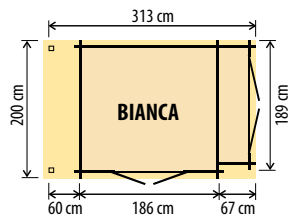

*Str. - strana v katalógu

LUI

TINA

BPP 02 Aktion

										
BPP 02 Aktion	186 x 186	3,46	219	186	4,5	-	10	10	240kg	583778
Podlaha k BPP 02 Aktion									40 kg	584829
BPP 0	186 x 119	2,21	219	186	3,1	-	10	10	120 kg	581125
BPP 01	186 x 148	2,75	222	184	3,7	-	10	11	140 kg	581262
BPP 03	186 x 236	4,39	222	184	5,6	-	10	11	250 kg	583532
LUI	186 x 186	3,46	219	186	4,5	-	10	11	215 kg	585543
Podlaha k LUI									40 kg	584829

										
TINA	186 x 186	3,46	205	191	4,6	-	14	14	210 kg	585451
Podlaha k TINA									40 kg	584829

 BPP 02 Aktion: 220 x 120 x 37 cm, BPP 0: 220 x 120 x 35 cm, BPP 01: 220 x 120 x 40 cm, BPP 03: 270 x 120 x 44 cm, LUI: 220 x 120 x 38 cm, TINA: 220 x 120 x 38 cm

BIANCA

BIANCA	306 x 186	5,69	219	186	8,81	60	50	15	310 kg	585468
Podlaha BIANCA									40 kg	585529
S1	212 x 192	4,07	236	198	6,5	-	60	11	310 kg	583488
BPP 001	119 x 119	1,42	212	185	2,3	-	10	17	160 kg	581187

-
-
-
-
-
-
-
-

BIANCA: 290 x 120 x 48 cm, S1: 270 x 120 x 50 cm, BPP 001: 200 x 120 x 35 cm

18

DARA

250 x 250

6,25

225

205