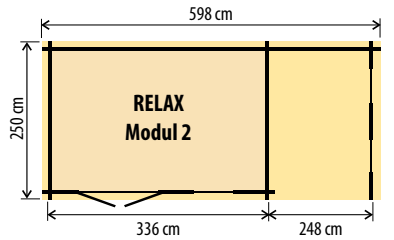

-
-
-
-
-
-
-
-

BIANCA: 290 x 120 x 48 cm, S1: 270 x 120 x 50 cm, BPP 001: 200 x 120 x 35 cm

18

DARA

250 x 250

6,25

225

205

BPP 6-1-28 mm: 460 x 120 x 75 cm, BPP 6-1-40 mm: 460 x 120 x 85 cm
BPP 6-2-28 mm: 500 x 120 x 75 cm, BPP 6-2-40 mm: 500 x 120 x 85 cm

28

18

19

BERTA 1,2

BERTA 1	378 x 298	11,26	247	198	17,9	-	90	23	820 kg	584713
BERTA 2	378 x 378	14,29	247	198	21,4	-	90	23	900 kg	584720

BERTA 1: 430 x 120 x 75 cm, BERTA 2: 500 x 120 x 75 cm

BETTY 1,2

BETTY 1	378 x 298	11,26	247	198	17,9	-	90	23	850 kg	584737
BETTY 2	378 x 378	14,29	247	198	21,4	-	90	23	900 kg	584744

BETTY 1: 430 x 120 x 70 cm, BETTY 2: 500 x 120 x 75 cm

28

18

19

RELAX

RELAX Modul 1

RELAX Modul 2

RELAX	336 x 236	7,9	226	204	9,4	-	12	12	620 kg	585475
RELAX Modul 1	581 x 236	13,7	226	204	15,8	245	12	12	690 kg	585482
RELAX Modul 2	584 x 236	13,8	226	204	15,8	248	12	12	840 kg	585499