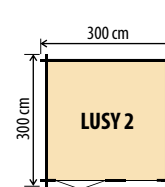

 STEYR 2A Sktion: 305 x 120 x 53 cm, STEYR 2B Aktion: 350 x 120 x 61 cm

NOVINKA

DIANA 1,2,3

DIANA 1	286 x 236	6,75	239	193	10,6	-	40	35	560 kg	586502
DIANA 2	286 x 286	8,18	239	193	12,5	-	40	35	645 kg	586519
DIANA 3	286 x 336	9,60	239	193	14,3	-	40	35	730 kg	586526
DIANA Prístrešok	60 x 175	1,05	190	172	1,5	53	16	11	23 kg	586557
DIANA Prístavba	60 x 175	1,05	190	171	1,5	-	16	11	110 kg	586540

DIANA 1: 340 x 120 x 65 cm, DIANA 2: 370 x 120 x 70 cm, DIANA 3: 420 x 120 x 75 cm
DIANA Prístrešok: 205 x 13 x 28 cm, DIANA Prístavba: 205 x 40 x 85 cm

28

BPP 3 A,B,C

	286 x 236	6,75	239	193	10,2	-	60	15	560 kg	582887
BPP 3 A	286 x 236	6,75	239	193	10,2	-	60	15	560 kg	582887
BPP 3 B	286 x 286	8,18	239	193	11,9	-	60	15	625 kg	582894
BPP 3 C	286 x 336	9,60	239	193	13,5	-	60	15	690 kg	582900

BPP 3 A: 340 x 120 x 65 cm, BPP 3 B: 370 x 120 x 65 cm, BPP 3 C: 420 x 120 x 68 cm

28

LUSY 1,2,3

	286 x 236	6,75	239	193	10,2	-	60	15	545 kg	581309
LUSY 1	286 x 236	6,75	239	193	10,2	-	60	15	545 kg	581309
LUSY 2	286 x 286	8,18	239	193	11,9	-	60	15	630 kg	581279
LUSY 3	286 x 336	9,60	239	193	13,5	-	60	15	715 kg	581323

LUSY 1: 340 x 120 x 65 cm, LUSY 2: 370 x 120 x 70 cm, LUSY 3: 420 x 120 x 75 cm

28

TOMÁŠ 1,2

TOMÁŠ 1	286 x 389	11,12	239	193	13,7	150	160	15	720 kg	583891
TOMÁŠ 2	286 x 439	12,56	239	193	15,3	150	160	15	810 kg	583907