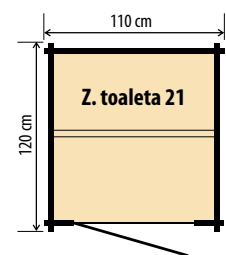

BYSTRICAN 1: 310 x 120 x 80 cm, BYSTRICAN 2: 310 x 120 x 85 cm

Záhradná toaleta 21

ECO

ZÁHRADNÉ TOALETY

ECO	88 x 96	0,85	203	192	115 kg	586007
Záhradná toaleta 21	94 x 104	0,98	207	169	140 kg	581170

Záhradná toaleta 21: 200 x 120 x 40 cm, záhradná toaleta ECO: 200 x 120 x 30 cm