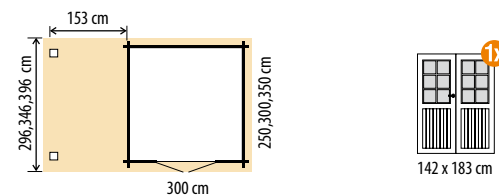

300 x 120 x 60 cm

28

18

19

NOVINKA

ANITA

ANITA	336 x 236	7,93	220	200	11,4	-	43	22	640 kg	586472
-------	-----------	------	-----	-----	------	---	----	----	--------	--------

385 x 120 x 75 cm

21 → 28

B 1 Aktion, B 1,2,3

B 1 Aktion - 21mm	280 x 180	5,04	227	206	8,0	-	43	25	420 kg	584799
B 1 - 28mm	286 x 236	6,75	220	196	9,8	-	43	22	520 kg	581590
B 2 - 28mm	286 x 286	8,18	220	196	11,4	-	43	22	582 kg	581606
B 3 - 28mm	286 x 336	9,60	220	196	13,1	-	43	22	650 kg	581613

B 1 Aktion: 335 x 120 x 53 cm
 B 1: 335 x 120 x 63 cm, B 2: 360 x 120 x 65 cm, B 3: 410 x 120 x 63 cm

B 1,2,3 s prístreškom

B 1 s pristr.	439 x 236	10,36	220	196	14,1	153	43	22	630 kg	582009
B 2 s pristr.	439 x 286	12,55	220	196	16,5	153	43	22	690 kg	582016
B 3 s pristr.	439 x 336	14,75	220	196	18,9	153	43	22	750 kg	582023

B 1 s p.: 335 x 120 x 63 cm, B 2 s p.: 360 x 120 x 65 cm, B 3 s p.: 410 x 120 x 65 cm

28 →

A 1,2,3

	Area	Height	Width	Depth	Volume	Door	Window	Weight	Article No.	
A 1	286 x 236	6,75	220	196	9,8	-	43	22	520 kg	581828
A 2	286 x 286	8,18	220	196	11,4	-	43	22	582 kg	581835
A 3	286 x 336	9,60	220	196	13,1	-	43	22	600 kg	581842