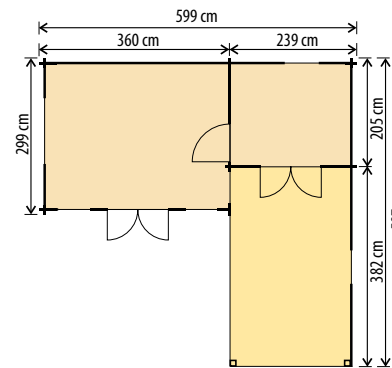

106 x 183 cm

61 x 183 cm

36 x 150 cm

55 x 71 cm

50 x 167 cm

600 x 120 x 120 cm