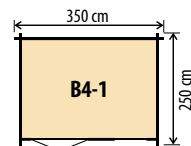

BPP 6-1-28 mm: 460 x 120 x 75 cm, BPP 6-1-40 mm: 460 x 120 x 85 cm
BPP 6-2-28 mm: 500 x 120 x 75 cm, BPP 6-2-40 mm: 500 x 120 x 85 cm

28

18

19

BERTA 1,2

BERTA 1	378 x 298	11,26	247	198	17,9	-	90	23	820 kg	584713
BERTA 2	378 x 378	14,29	247	198	21,4	-	90	23	900 kg	584720

RELAX: 370 x 120 x 70 cm, RELAX Modul 1: 370 x 120 x 75 cm, RELAX Modul 2: 400 x 120 x 80 cm

NOVINKA

JODY

JODY	450 x 330	14,2	239	211	19,2	-	42	-	1300 kg	44-4735
------	-----------	------	-----	-----	------	---	----	---	---------	---------

600 x 120 x 70 cm

B 4 - 1,2

B4 - 1	336 x 236	7,93	248	206	11,7	-	57	22	640 kg	582078
B4 - 2	384 x 286	11,0	248	206	15,3	-	57	22	700 kg	582085

B 4-1: 390 x 120 x 70 cm, B 4-2: 430 x 120 x 73 cm

BARBORA 28,40

BARBORA - 28 mm	356 x 367	13,0	260	212	16,3	130	143	23	800 kg	582917
BARBORA - 40 mm	356 x 367	13,0	260	212	16,3	130	143	22	980 kg	582924

BARBORA-28 mm: 450 x 120 x 60 cm, BARBORA-40 mm: 450 x 120 x 70 cm