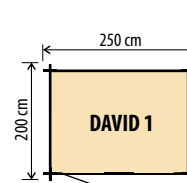

-
-
-
-
-
-
-
-

BIANCA: 290 x 120 x 48 cm, S1: 270 x 120 x 50 cm, BPP 001: 200 x 120 x 35 cm

18

DARA

250 x 250

6,25

225

205

LARA 1: 300 x 120 x 50 cm, LARA 2: 300 x 120 x 55 cm

STEYR 1 A,B

	Size	Area (m²)	Height (cm)	Width (cm)	Volume (m³)	Roof	Wall	Door	Window	Weight (kg)	Article No.
STEYR 1A	234 x 184	4,35	231	191	7,1	-	58	19	1	380	581880
STEYR 1B	234 x 234	5,5	231	191	8,5	-	58	19	1	450	581132

STEYR 1 A: 320 x 120 x 50 cm, STEYR 1 B: 330 x 120 x 55 cm

21

21 | 28

DAVID 1,2

	236 x 186	4,39	239	190	7,05	-	40	19	380 kg	586052
DAVID 1-21	236 x 186	4,39	239	190	7,05	-	40	19	380 kg	586052
DAVID 2-21	236 x 236	5,57	239	190	8,5	-	40	19	450 kg	586069
DAVID 28 mm	236 x 236	5,57	239	192	8,5	-	40	19	500 kg	585567

DAVID 1: 250 x 120 x 60 cm, DAVID 2: 300 x 120 x 50 cm, DAVID 28 mm: 300 x 120 x 56 cm

ALEX 1,2

	236 x 186	4,39	239	190	7,05	-	40	19	380 kg	586076
ALEX 1-21	236 x 186	4,39	239	190	7,05	-	40	19	380 kg	586076
ALEX 2-21	236 x 236	5,57	239	190	8,5	-	40	19	450 kg	586083
ALEX 28 mm	236 x 236	5,57	239	192	8,5	-	40	19	500 kg	585550