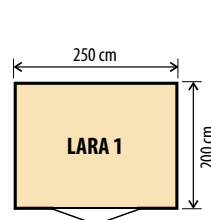

-
-
-
-
-
-
-
-

BIANCA: 290 x 120 x 48 cm, S1: 270 x 120 x 50 cm, BPP 001: 200 x 120 x 35 cm

18

DARA

250 x 250

6,25

225

205

16,5

390

585727

300 x 120 x 70 cm

18

LARA 1,2

	Size	Area (m²)	Height (cm)	Width (cm)	Volume (m³)	Roof	Wall	Door	Window	Weight (kg)	Article No.
LARA 1	250 x 200	5,0	216	196	6,44	-	16,5	16,5	1	310	585673
LARA 2	250 x 250	6,25	216	196	7,84	-	16,5	16,5	1	370	585697

LARA 1: 300 x 120 x 50 cm, LARA 2: 300 x 120 x 55 cm

STEYR 1 A,B

	Size	Area (m²)	Height (cm)	Width (cm)	Volume (m³)	Roof	Wall	Door	Window	Weight (kg)	Article No.
STEYR 1A	234 x 184	4,35	231	191	7,1	-	58	19	1	380	581880
STEYR 1B	234 x 234	5,5	231	191	8,5	-	58	19	1	450	581132

DAVID 1: 250 x 120 x 60 cm, DAVID 2: 300 x 120 x 50 cm, DAVID 28 mm: 300 x 120 x 56 cm

ALEX 1,2

	236 x 186	4,39	239	190	7,05	-	40	19	380 kg	586076
ALEX 1-21	236 x 186	4,39	239	190	7,05	-	40	19	380 kg	586076
ALEX 2-21	236 x 236	5,57	239	190	8,5	-	40	19	450 kg	586083
ALEX 28 mm	236 x 236	5,57	239	192	8,5	-	40	19	500 kg	585550