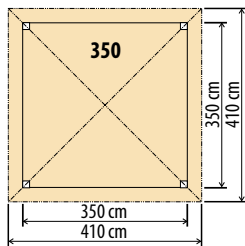

Altánok 8-STRANNÝ

4-stranný altánok 300	300 x 300	9 x 9	318	210	15,1	30	260 kg	582276
4-stranný altánok 350	350 x 350	10 x 10	334	210	19,6	30	310 kg	582306
Zábradlie typ A 300				90			35 kg	582283
Zábradlie typ A 350				90			40 kg	582313
Zábradlie typ B 300				90			35 kg	582290
Zábradlie typ B 350				90			40 kg	582320

6-stranný altánok	380 x 380	10 x 10	310	210	14,8	30	300 kg	582399
Zábradlie typ A				90			45 kg	582405
Zábradlie typ B				90			45 kg	582412
8-stranný altánok	420 x 420	12 x 12	317	210	18,0	30	475 kg	585758
Zábradlie typ A				90			50 kg	585765
Zábradlie typ B				90			50 kg	585772