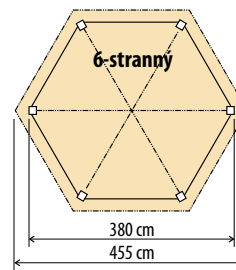

Altánok 8-STRANNÝ

4-stranný altánok 300	300 x 300	9 x 9	318	210	15,1	30	260 kg	582276
4-stranný altánok 350	350 x 350	10 x 10	334	210	19,6	30	310 kg	582306
Zábradlie typ A 300				90			35 kg	582283
Zábradlie typ A 350				90			40 kg	582313
Zábradlie typ B 300				90			35 kg	582290
Zábradlie typ B 350				90			40 kg	582320

6-stranný altánok	380 x 380	10 x 10	310	210	14,8	30	300 kg	582399
Zábradlie typ A				90			45 kg	582405
Zábradlie typ B				90			45 kg	582412
8-stranný altánok	420 x 420	12 x 12	317	210	18,0	30	475 kg	585758
Zábradlie typ A				90			50 kg	585765
Zábradlie typ B				90			50 kg	585772