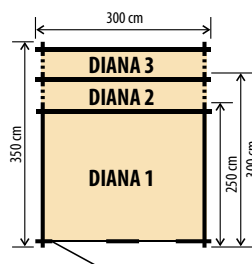

B 1 s p.: 335 x 120 x 63 cm, B 2 s p.: 360 x 120 x 65 cm, B 3 s p.: 410 x 120 x 65 cm

28 →

A 1,2,3

	Area	Height	Width	Depth	Volume	Door	Window	Weight	Article No.	
A 1	286 x 236	6,75	220	196	9,8	-	43	22	520 kg	581828
A 2	286 x 286	8,18	220	196	11,4	-	43	22	582 kg	581835
A 3	286 x 336	9,60	220	196	13,1	-	43	22	600 kg	581842

A 1: 335 x 120 x 63 cm, A 2: 360 x 120 x 65 cm, A 3: 410 x 120 x 63 cm

A 1,2,3 s prístreškom

	Area	Height	Width	Depth	Volume	Door	Window	Weight	Article No.	
A 1 s pristr.	439 x 236	10,36	220	196	14,1	153	43	22	630 kg	581965
A 2 s pristr.	439 x 286	12,56	220	196	16,5	153	43	22	690 kg	581972
A 3 s pristr.	439 x 336	14,75	220	196	18,9	153	43	22	750 kg	581989

 STEYR 2A Sktion: 305 x 120 x 53 cm, STEYR 2B Aktion: 350 x 120 x 61 cm

NOVINKA

DIANA 1,2,3

DIANA 1	286 x 236	6,75	239	193	10,6	-	40	35	560 kg	586502
DIANA 2	286 x 286	8,18	239	193	12,5	-	40	35	645 kg	586519
DIANA 3	286 x 336	9,60	239	193	14,3	-	40	35	730 kg	586526
DIANA Prístrešok	60 x 175	1,05	190	172	1,5	53	16	11	23 kg	586557
DIANA Prístavba	60 x 175	1,05	190	171	1,5	-	16	11	110 kg	586540

DIANA 1: 340 x 120 x 65 cm, DIANA 2: 370 x 120 x 70 cm, DIANA 3: 420 x 120 x 75 cm
DIANA Prístrešok: 205 x 13 x 28 cm, DIANA Prístavba: 205 x 40 x 85 cm

28

BPP 3 A,B,C

	286 x 236	6,75	239	193	10,2	-	60	15	560 kg	582887
BPP 3 A	286 x 236	6,75	239	193	10,2	-	60	15	560 kg	582887
BPP 3 B	286 x 286	8,18	239	193	11,9	-	60	15	625 kg	582894
BPP 3 C	286 x 336	9,60	239	193	13,5	-	60	15	690 kg	582900