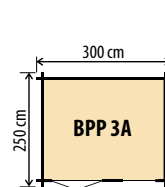

B 1 s p.: 335 x 120 x 63 cm, B 2 s p.: 360 x 120 x 65 cm, B 3 s p.: 410 x 120 x 65 cm

28 →

A 1,2,3

	Area	Height	Width	Depth	Volume	Door	Window	Weight	Article No.	
A 1	286 x 236	6,75	220	196	9,8	-	43	22	520 kg	581828
A 2	286 x 286	8,18	220	196	11,4	-	43	22	582 kg	581835
A 3	286 x 336	9,60	220	196	13,1	-	43	22	600 kg	581842

 STEYR 2A Sktion: 305 x 120 x 53 cm, STEYR 2B Aktion: 350 x 120 x 61 cm

NOVINKA

DIANA 1,2,3

DIANA 1	286 x 236	6,75	239	193	10,6	-	40	35	560 kg	586502
DIANA 2	286 x 286	8,18	239	193	12,5	-	40	35	645 kg	586519
DIANA 3	286 x 336	9,60	239	193	14,3	-	40	35	730 kg	586526
DIANA Prístrešok	60 x 175	1,05	190	172	1,5	53	16	11	23 kg	586557
DIANA Prístavba	60 x 175	1,05	190	171	1,5	-	16	11	110 kg	586540

DIANA 1: 340 x 120 x 65 cm, DIANA 2: 370 x 120 x 70 cm, DIANA 3: 420 x 120 x 75 cm
DIANA Prístrešok: 205 x 13 x 28 cm, DIANA Prístavba: 205 x 40 x 85 cm

28

BPP 3 A,B,C

	286 x 236	6,75	239	193	10,2	-	60	15	560 kg	582887
BPP 3 A	286 x 236	6,75	239	193	10,2	-	60	15	560 kg	582887
BPP 3 B	286 x 286	8,18	239	193	11,9	-	60	15	625 kg	582894
BPP 3 C	286 x 336	9,60	239	193	13,5	-	60	15	690 kg	582900

BPP 3 A: 340 x 120 x 65 cm, BPP 3 B: 370 x 120 x 65 cm, BPP 3 C: 420 x 120 x 68 cm

28

LUSY 1,2,3

	286 x 236	6,75	239	193	10,2	-	60	15	545 kg	581309
LUSY 1	286 x 236	6,75	239	193	10,2	-	60	15	545 kg	581309
LUSY 2	286 x 286	8,18	239	193	11,9	-	60	15	630 kg	581279
LUSY 3	286 x 336	9,60	239	193	13,5	-	60	15	715 kg	581323