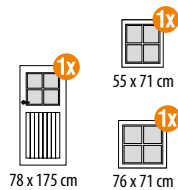

Altánok LAURA A,B

LAURA A - 28 mm	356 x 460	16,38	260	212	20,5	321	345	23	910 kg	581804
LAURA A - 40 mm	356 x 460	16,38	260	212	20,5	321	345	23	1220 kg	582214
LAURA B - 28 mm	356 x 460	16,38	260	212	20,5	235	258	23	940 kg	582221
LAURA B - 40 mm	356 x 460	16,38	260	212	20,5	235	258	23	1250 kg	582238

LAURA A-28 mm: 500 x 120 x 75 cm, LAURA A-40 mm: 500 x 120 x 90 cm, LAURA B-28 mm: 500 x 120 x 75 cm, LAURA B-40 mm: 500 x 120 x 90 cm

EMMA

GRILL

Altánok EMMA	286 x 286	-	260	214	10,6	16	420 kg	581798
Altánok GRILL	350 x 350	10 x 10	357	210	21,7	30	580 kg	583761

EMMA: 340 x 120 x 58 cm, GRILL: 410 x 120 x 58 cm