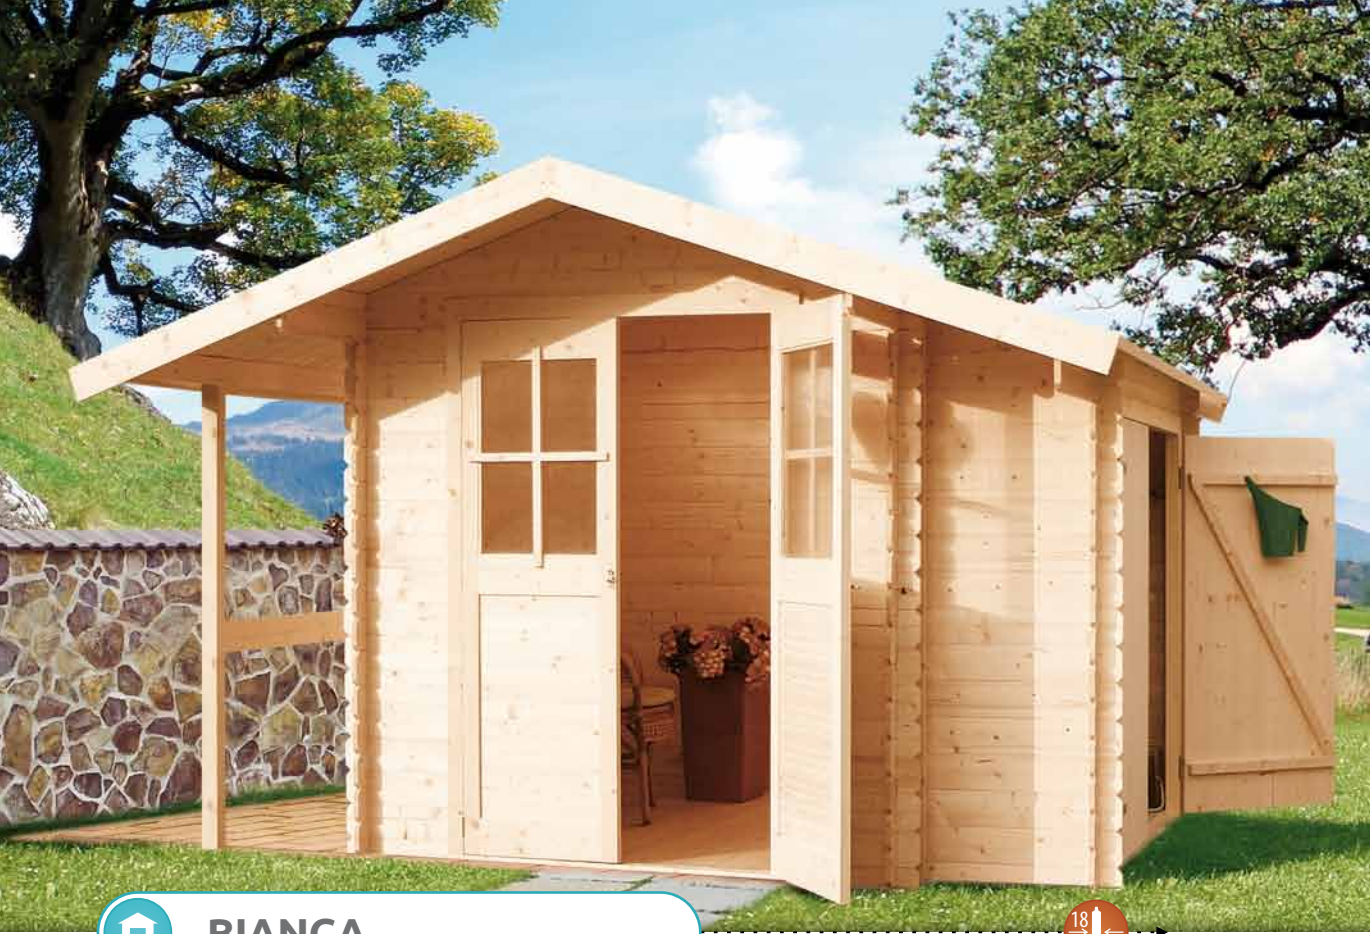

BIANCA

BIANCA	306 x 186	5,69	219	186	8,81	60	50	15	310 kg	585468
Podlaha BIANCA									40 kg	585529
S1	212 x 192	4,07	236	198	6,5	-	60	11	310 kg	583488
BPP 001	119 x 119	1,42	212	185	2,3	-	10	17	160 kg	581187

BIANCA: 290 x 120 x 48 cm, S1: 270 x 120 x 50 cm, BPP 001: 200 x 120 x 35 cm