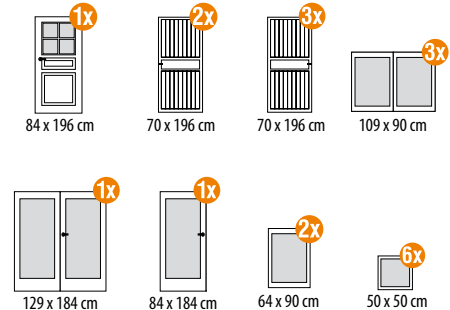

NOVINKA

PAMELA

PAMELA	579 x 800	46,3	352	233	66	-	80	50	6200 kg	586595

WH3

WH 3	730 x 920	67,16	640	350	104	182	240	70	21600 kg	581873

Chata **WH3** je zrubová drevostavba vyrobená zo severského smreku. V základnom prevedení je určená na občasné, víkendové, resp. krátkodobé bývanie, pričom po úpravách tepelnotechnických vlastností (dodatocnom zateplení stien), je možné objekt používať na celoročné bývanie.