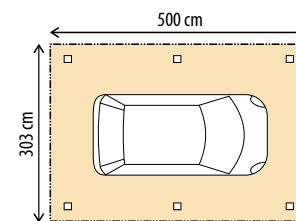

Carport **ECONO**

267 x 382

7 x 7

228

205

15

18

140 kg

586014

Carport ECONO

305 x 105 x 22 cm

Carport **DRIVE**

510 x 320

10 x 10

296

205

22,4

28

680 kg

582627

Carport DRIVE

Balik č.1: 360 x 120 x 55 cm, balik č.2: 570 x 20 x 10 cm