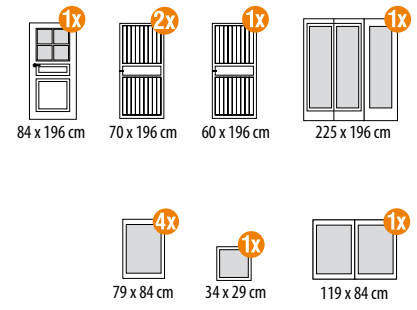

NOVINKA

PAMELA

PAMELA	579 x 800	46,3	352	233	66	-	80	50	6200 kg	586595

WH3

WH 3	730 x 920	67,16	640	350	104	182	240	70	21600 kg	581873

Chata **WH3** je zrubová drevostavba vyrobená zo severského smreku. V základnom prevedení je určená na občasné, víkendové, resp. krátkodobé bývanie, pričom po úpravách tepelnotechnických vlastností (dodatocnom zateplení stien), je možné objekt používať na celoročné bývanie.