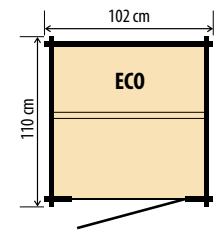

BYSTRICAN 1: 310 x 120 x 80 cm, BYSTRICAN 2: 310 x 120 x 85 cm

Záhradná toaleta 21

ECO

ZÁHRADNÉ TOALETY

ECO	88 x 96	0,85	203	192	115 kg	586007
Záhradná toaleta 21	94 x 104	0,98	207	169	140 kg	581170

Záhradná toaleta 21: 200 x 120 x 40 cm, záhradná toaleta ECO: 200 x 120 x 30 cm