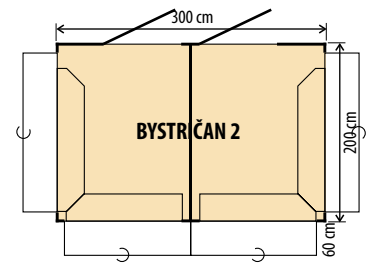

8,4

55

620 kg

586564

W 01

270 x 120 x 75 cm

Predajný stánok BYSTRICAN 1,2

BYSTRICAN 1	300 x 200	6,0	250	198	12,7	60	760 kg	586588
BYSTRICAN 2	300 x 200	6,0	252	198	12,7	60	810 kg	586595