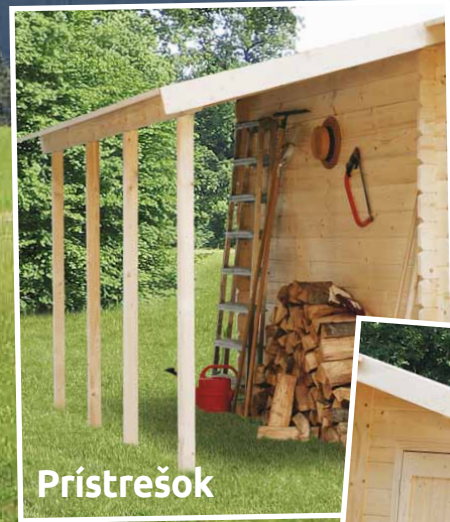

Prístrešok