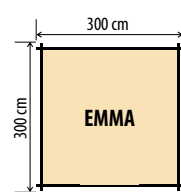

LAURA A-28 mm: 500 x 120 x 75 cm, LAURA A-40 mm: 500 x 120 x 90 cm, LAURA B-28 mm: 500 x 120 x 75 cm, LAURA B-40 mm: 500 x 120 x 90 cm

EMMA

-
-
-
-
-
-
-

GRILL

-
-
-
-
-

Altánok EMMA	286 x 286	-	260	214	10,6	16	420 kg	581798
Altánok GRILL	350 x 350	10 x 10	357	210	21,7	30	580 kg	583761