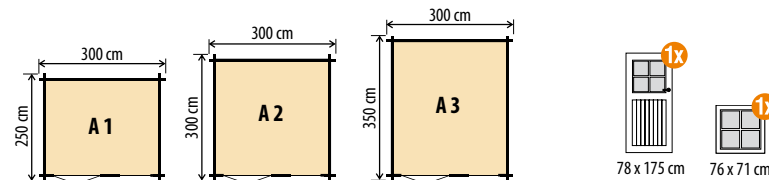

21 → 28

B 1 Aktion, B 1,2,3

B 1 Aktion - 21mm	280 x 180	5,04	227	206	8,0	-	43	25	420 kg	584799
B 1 - 28mm	286 x 236	6,75	220	196	9,8	-	43	22	520 kg	581590
B 2 - 28mm	286 x 286	8,18	220	196	11,4	-	43	22	582 kg	581606
B 3 - 28mm	286 x 336	9,60	220	196	13,1	-	43	22	650 kg	581613

B 1 Aktion: 335 x 120 x 53 cm
 B 1: 335 x 120 x 63 cm, B 2: 360 x 120 x 65 cm, B 3: 410 x 120 x 63 cm

B 1,2,3 s prístreškom

B 1 s pristr.	439 x 236	10,36	220	196	14,1	153	43	22	630 kg	582009
B 2 s pristr.	439 x 286	12,55	220	196	16,5	153	43	22	690 kg	582016
B 3 s pristr.	439 x 336	14,75	220	196	18,9	153	43	22	750 kg	582023

B 1 s p.: 335 x 120 x 63 cm, B 2 s p.: 360 x 120 x 65 cm, B 3 s p.: 410 x 120 x 65 cm

28 →

A 1,2,3

	Area	Height	Width	Depth	Volume	Door	Window	Weight	Article No.	
A 1	286 x 236	6,75	220	196	9,8	-	43	22	520 kg	581828
A 2	286 x 286	8,18	220	196	11,4	-	43	22	582 kg	581835
A 3	286 x 336	9,60	220	196	13,1	-	43	22	600 kg	581842

A 1: 335 x 120 x 63 cm, A 2: 360 x 120 x 65 cm, A 3: 410 x 120 x 63 cm

A 1,2,3 s prístreškom

	Area	Height	Width	Depth	Volume	Door	Window	Weight	Article No.	
A 1 s pristr.	439 x 236	10,36	220	196	14,1	153	43	22	630 kg	581965
A 2 s pristr.	439 x 286	12,56	220	196	16,5	153	43	22	690 kg	581972
A 3 s pristr.	439 x 336	14,75	220	196	18,9	153	43	22	750 kg	581989